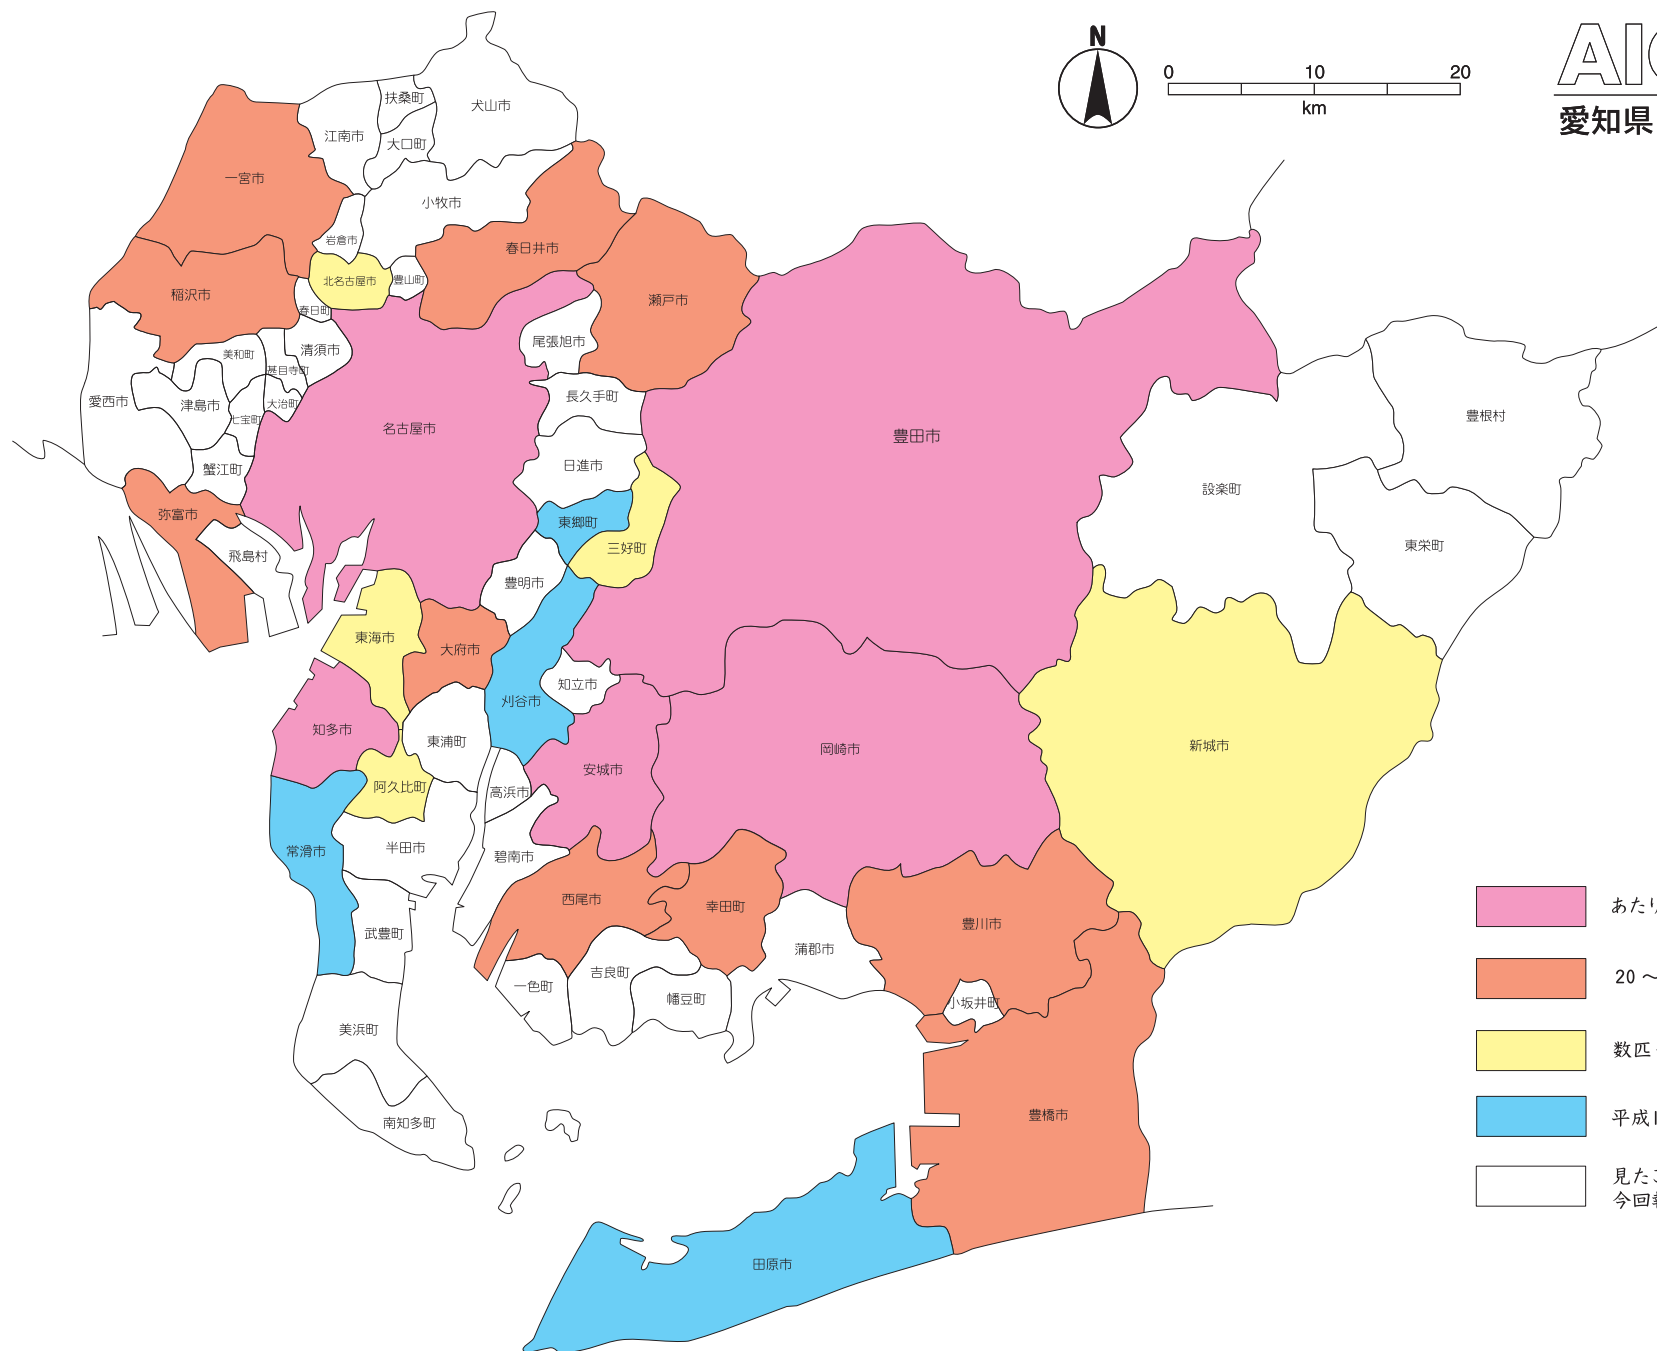

AICHI

愛知県

-  あたり一面に光っていた。
-  20～30匹くらい光っていた。
-  数匹くらい光っていた。
-  平成1988年以前に見た。
-  見たことがないとの報告か、今回報告がなかった。