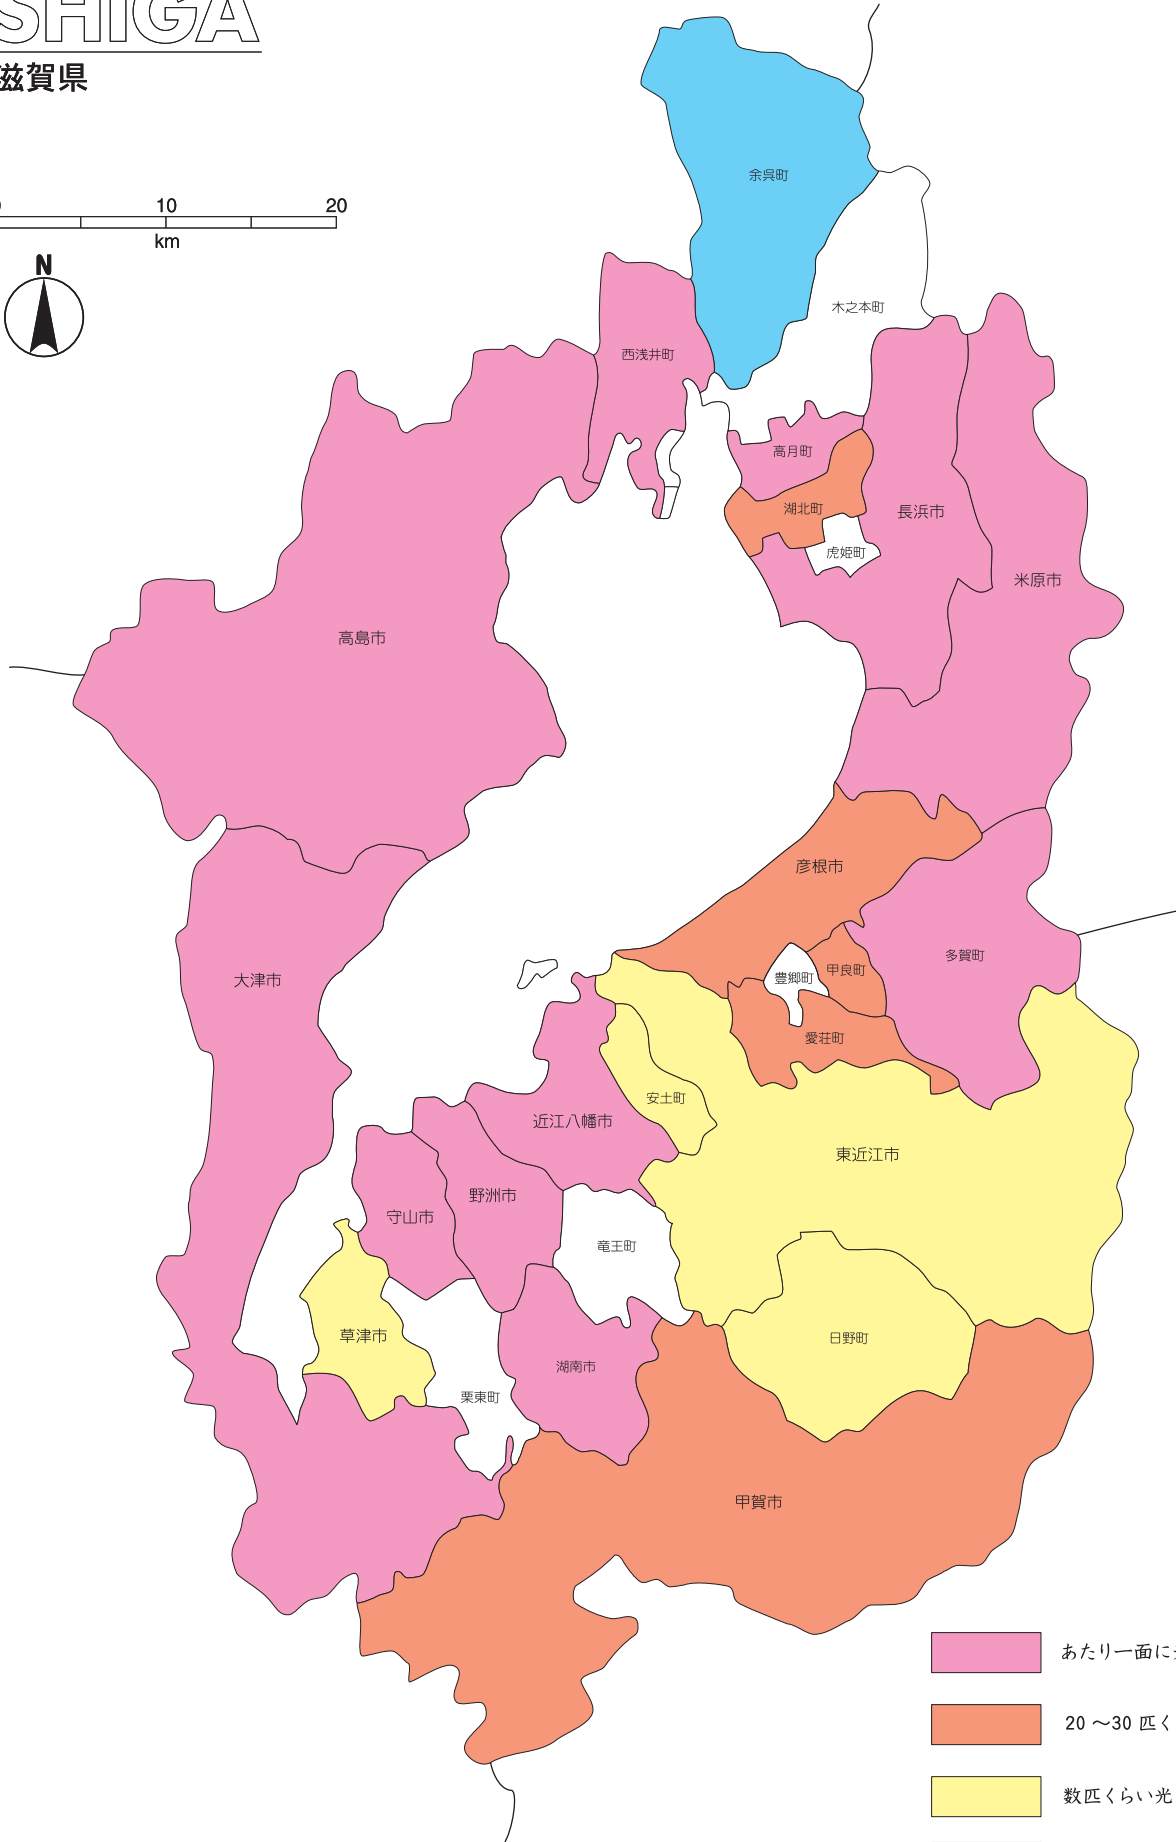

# SHIGA

滋賀県

-  あたり一面に光っていた。
-  20～30 匹くらい光っていた。
-  数匹くらい光っていた。
-  平成19 年以前に見た。
-  見たことがないとの報告か、今回報告がなかった。