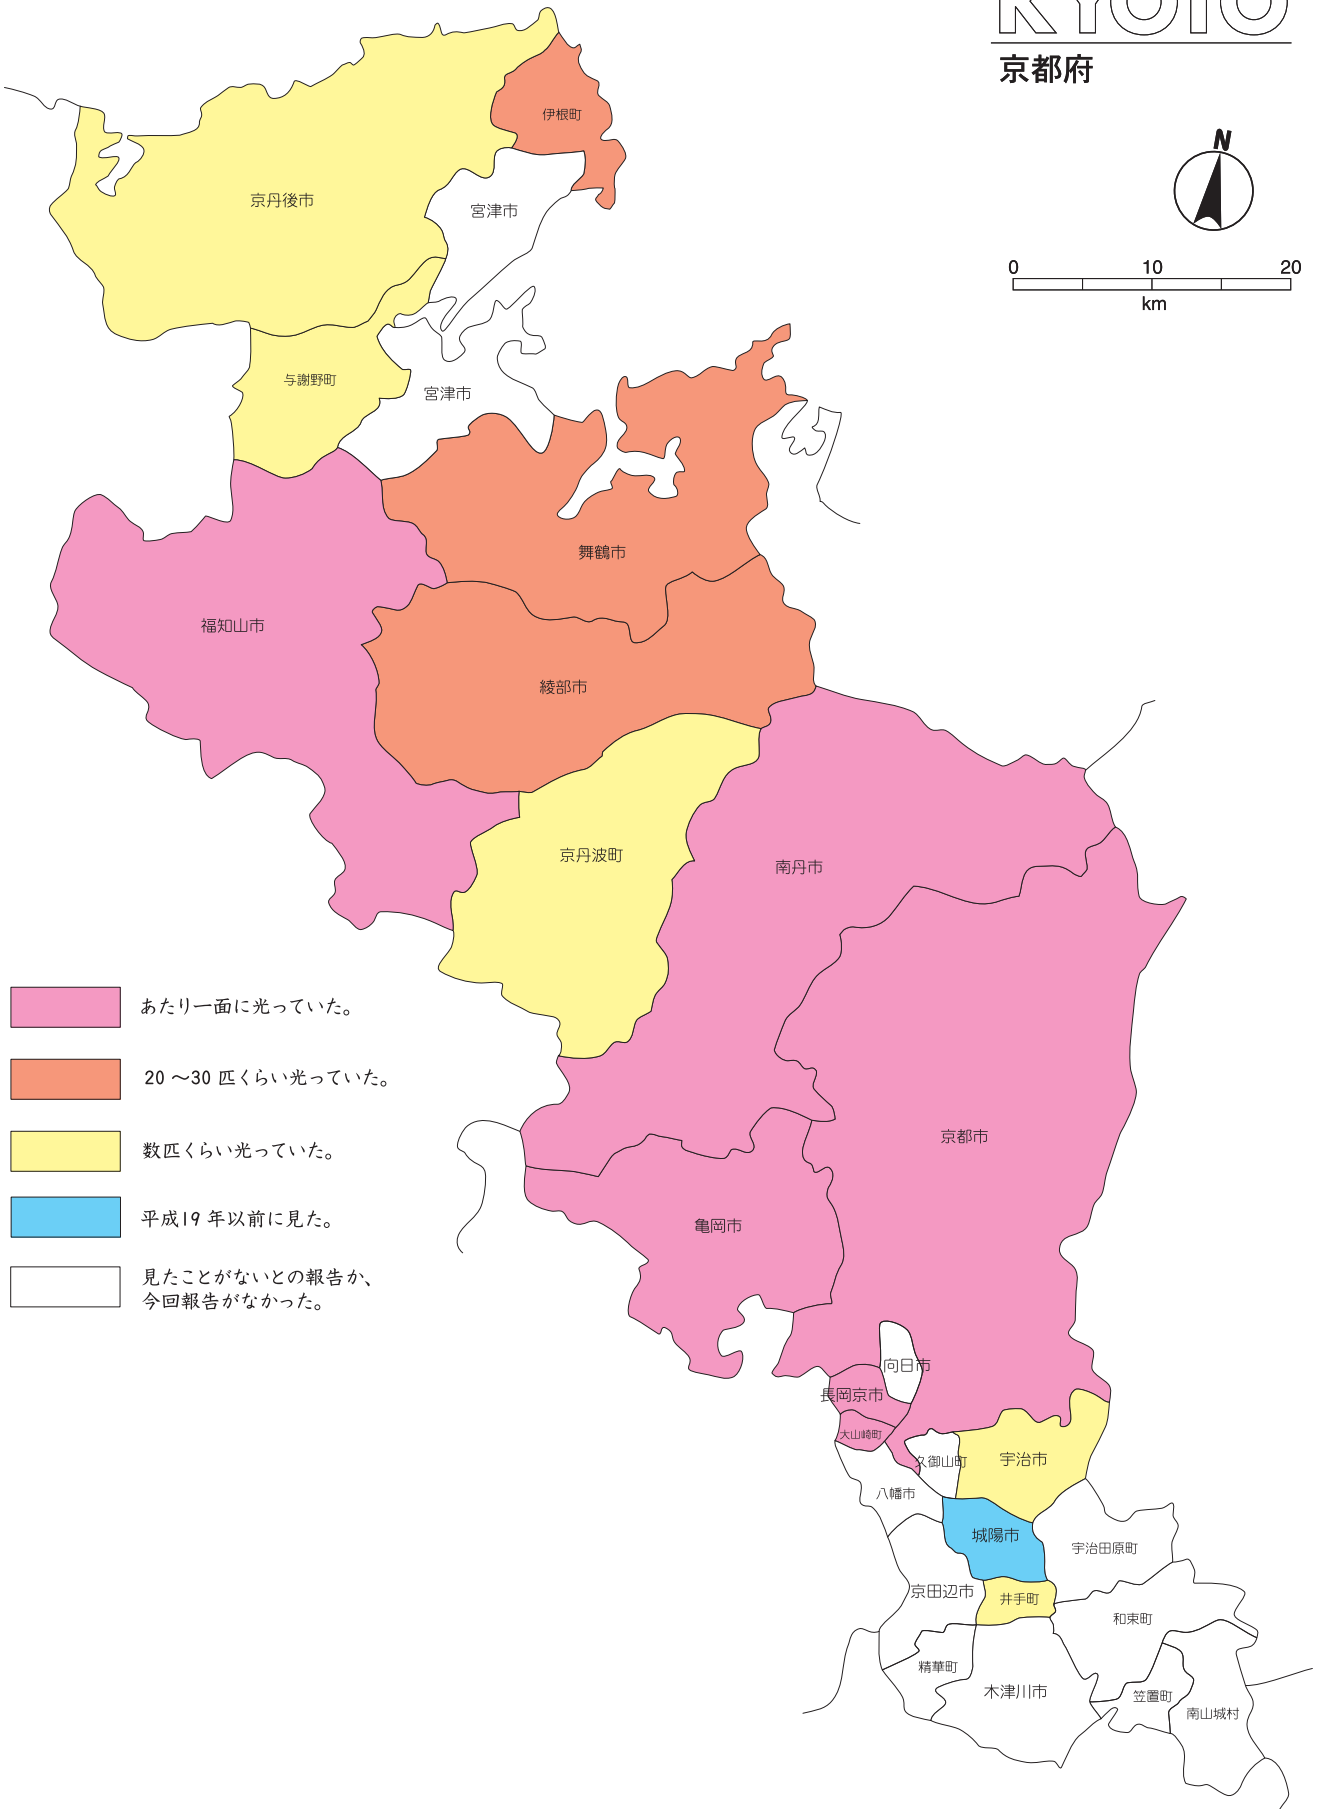

# KYOTO

京都府

-  あたり一面に光っていた。
-  20～30匹くらい光っていた。
-  数匹くらい光っていた。
-  平成19年以前に見た。
-  見たことがないとの報告か、今回報告がなかった。