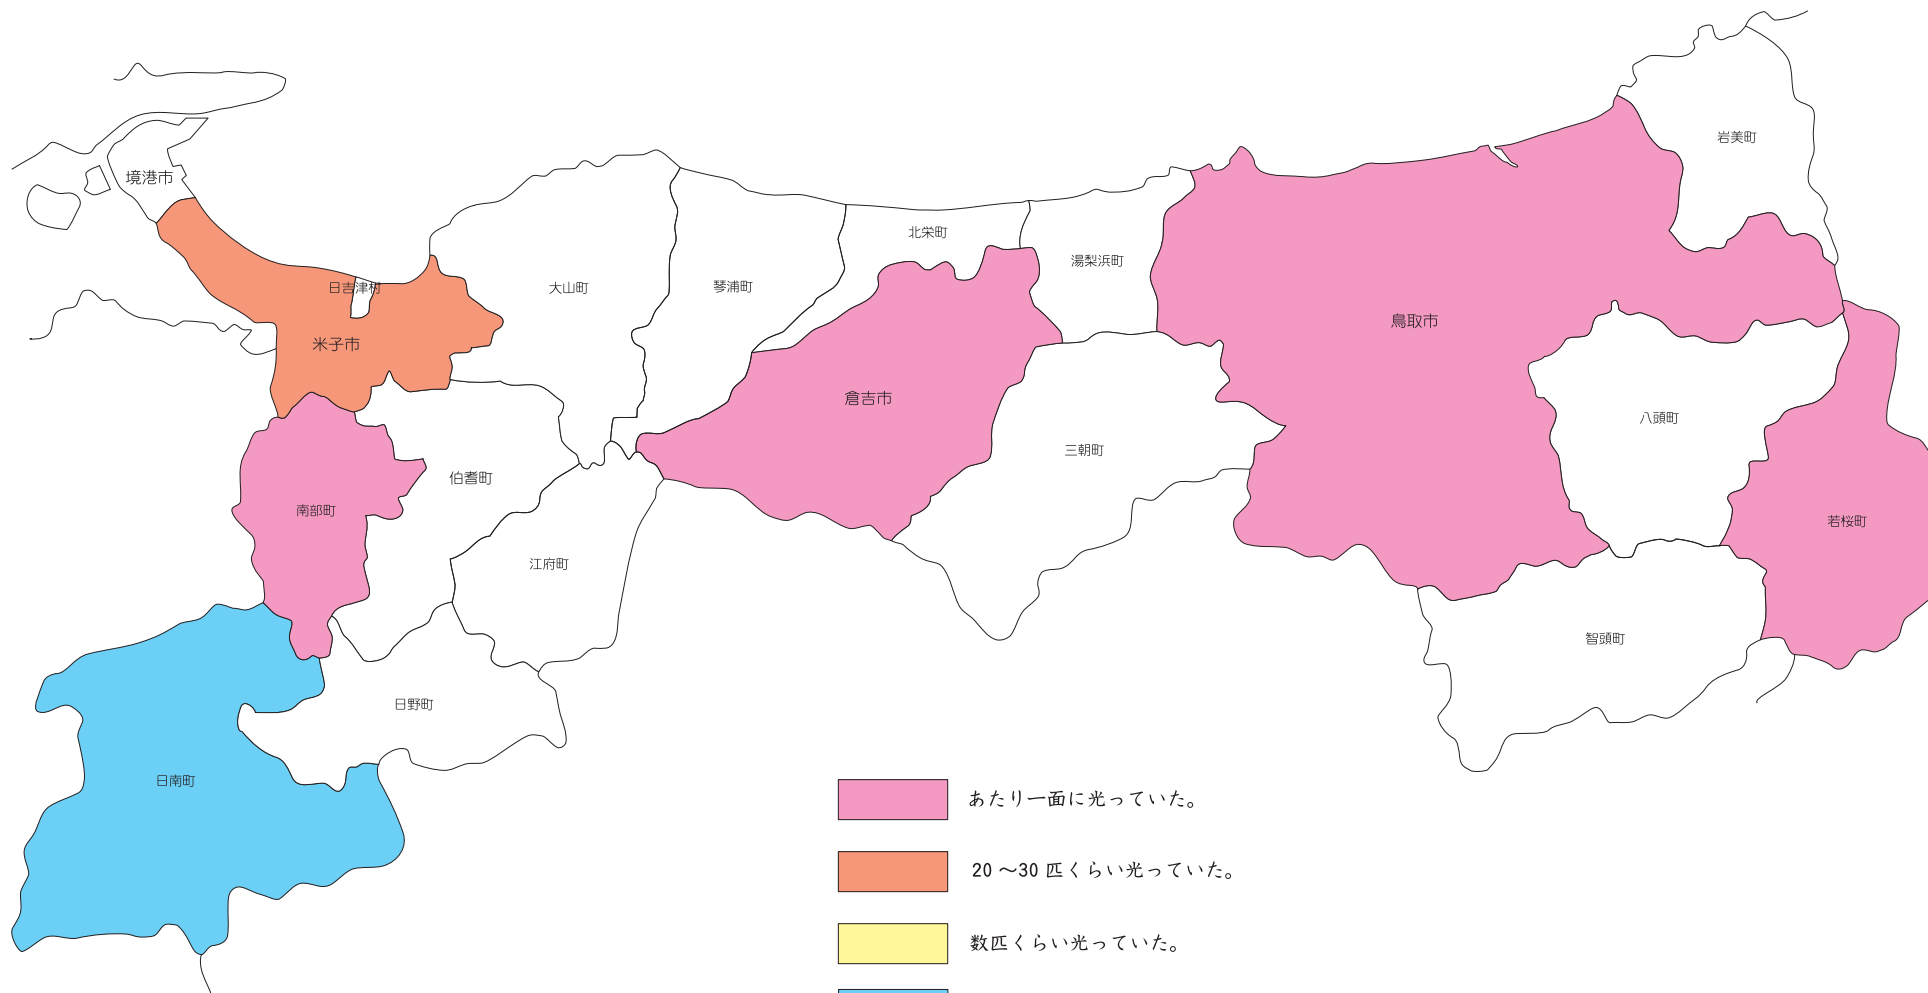

TOTTORI

鳥取県

-  あたり一面に光っていた。
-  20〜30匹くらい光っていた。
-  数匹くらい光っていた。
-  平成19年以前に見た。
-  見たことがないとの報告か、今回報告がなかった。