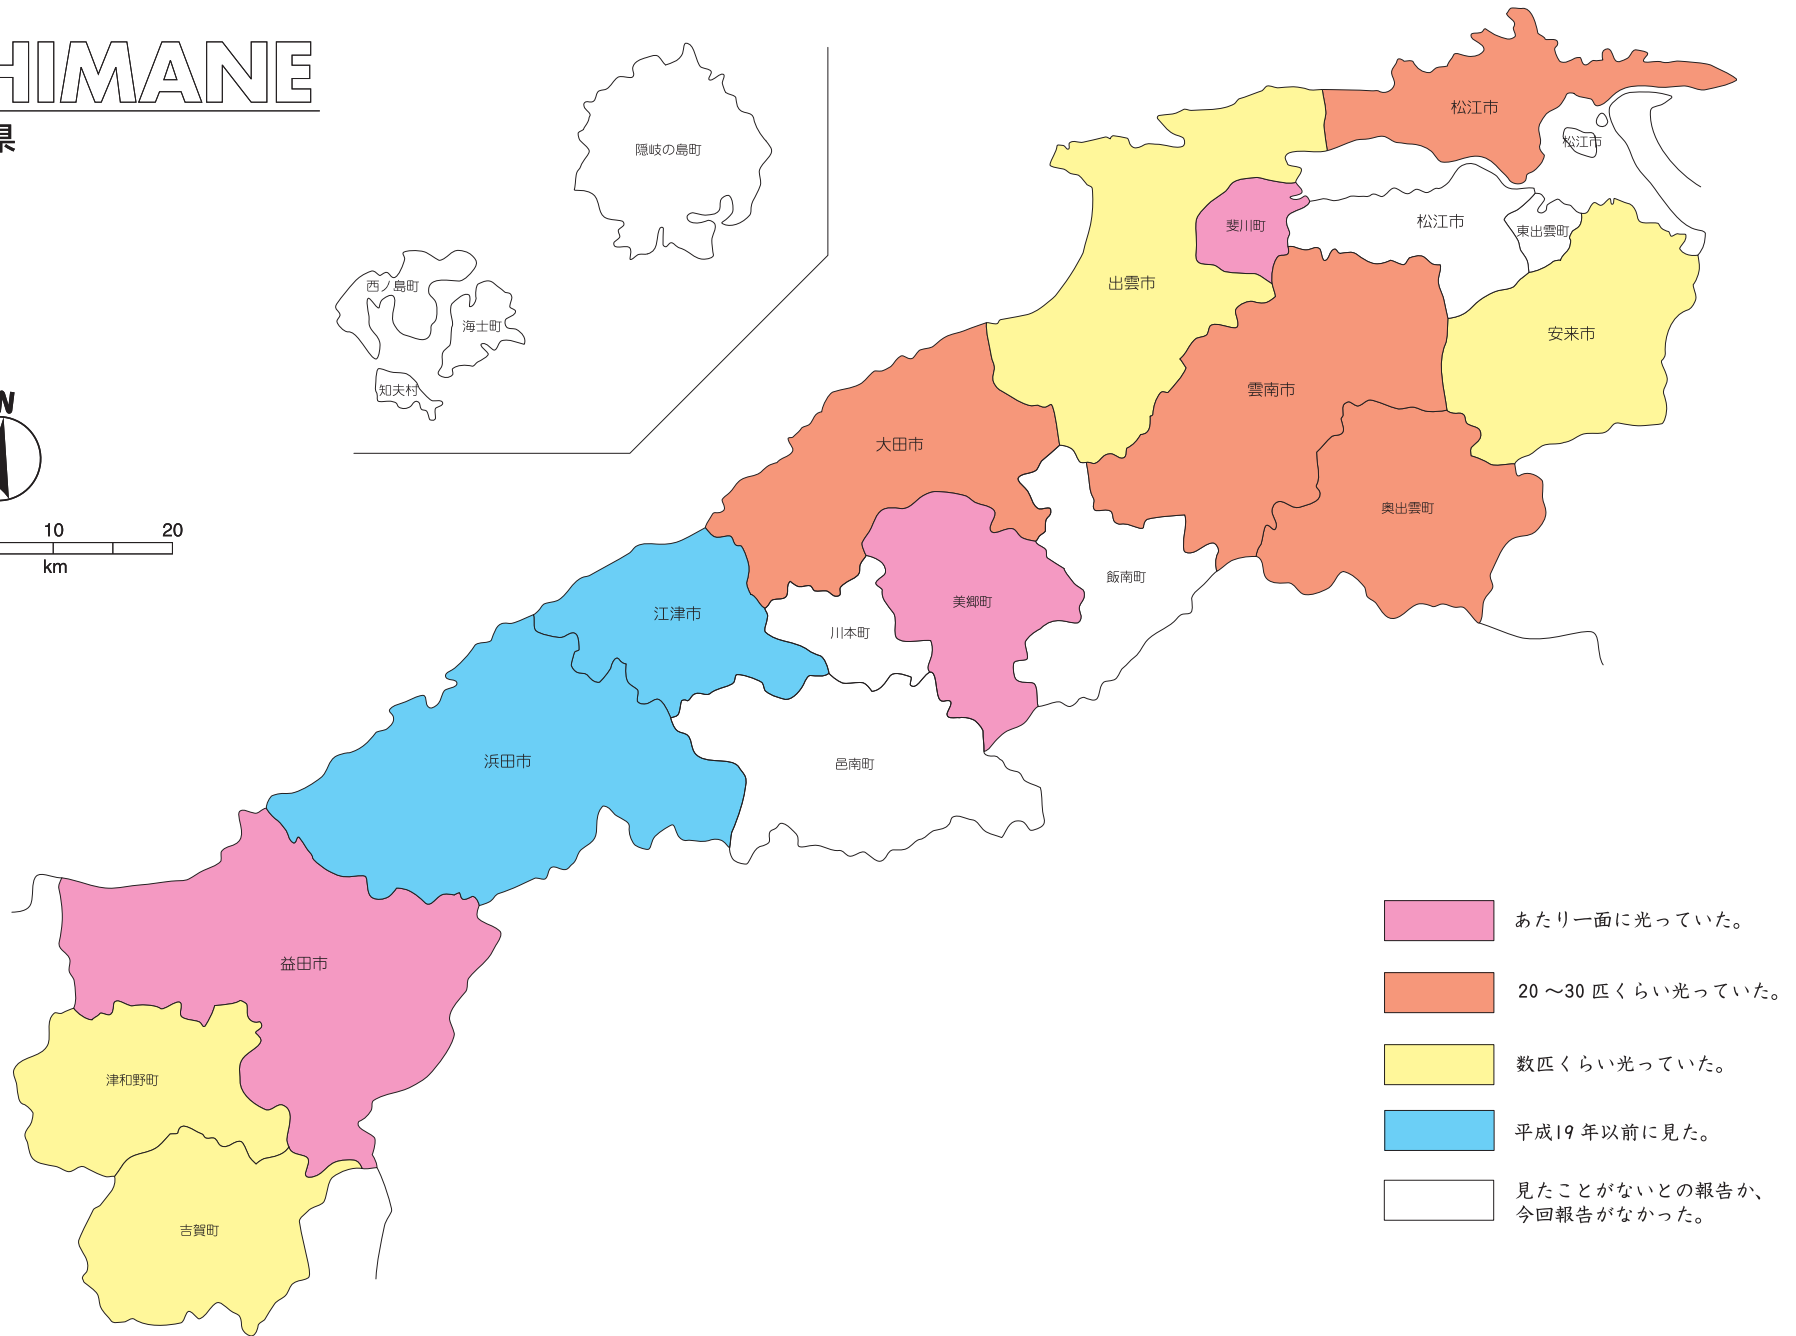

SHIMANE

島根県

-  あたり一面に光っていた。
-  20～30匹くらい光っていた。
-  数匹くらい光っていた。
-  平成19年以前に見た。
-  見たことがないとの報告か、今回報告がなかった。