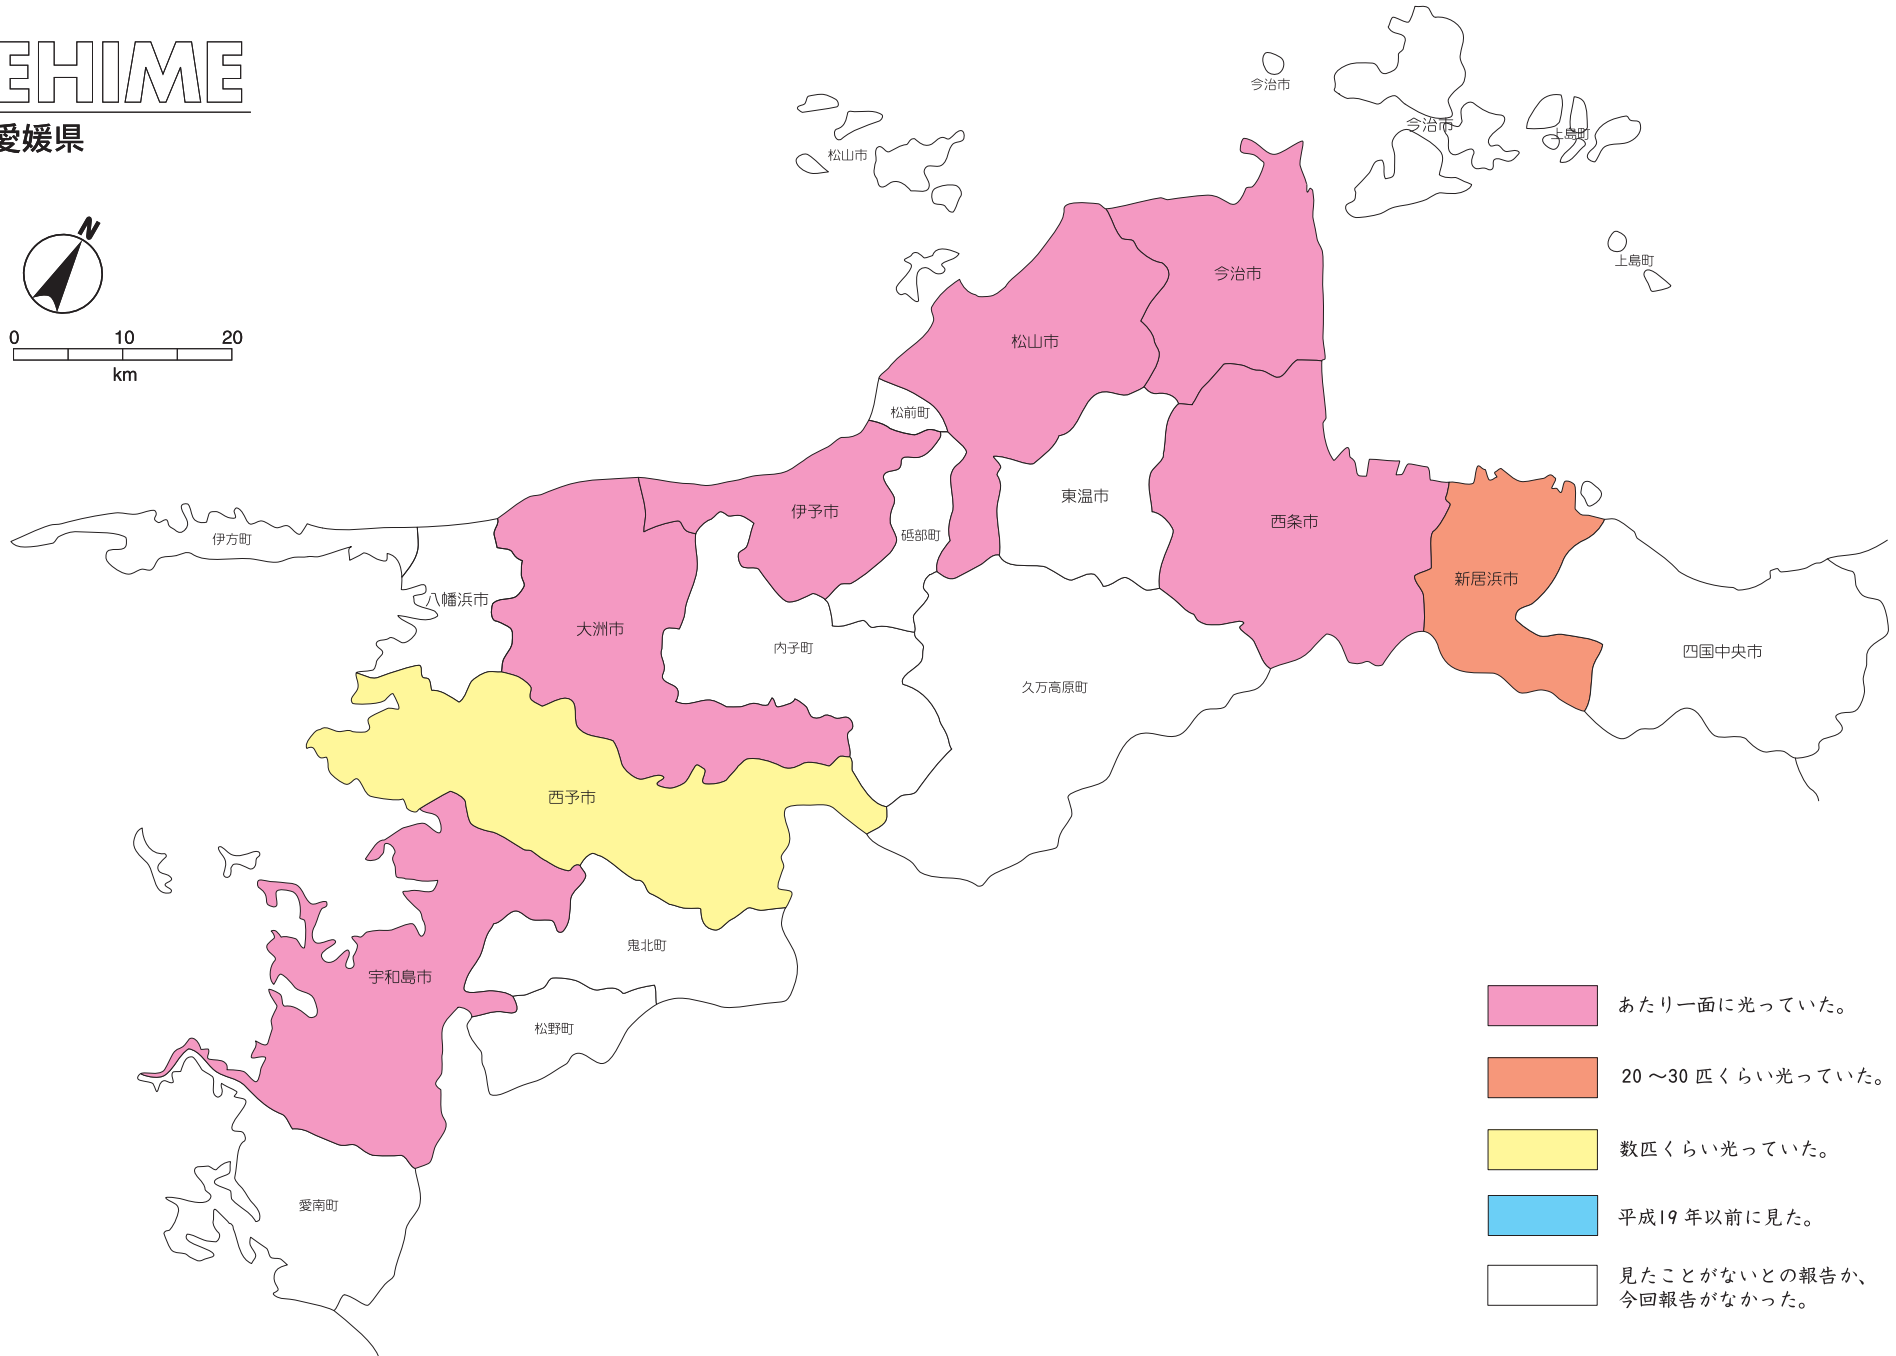

EHIME

愛媛県

-  あたり一面に光っていた。
-  20〜30匹くらい光っていた。
-  数匹くらい光っていた。
-  平成19年以前に見た。
-  見たことがないとの報告か、今回報告がなかった。