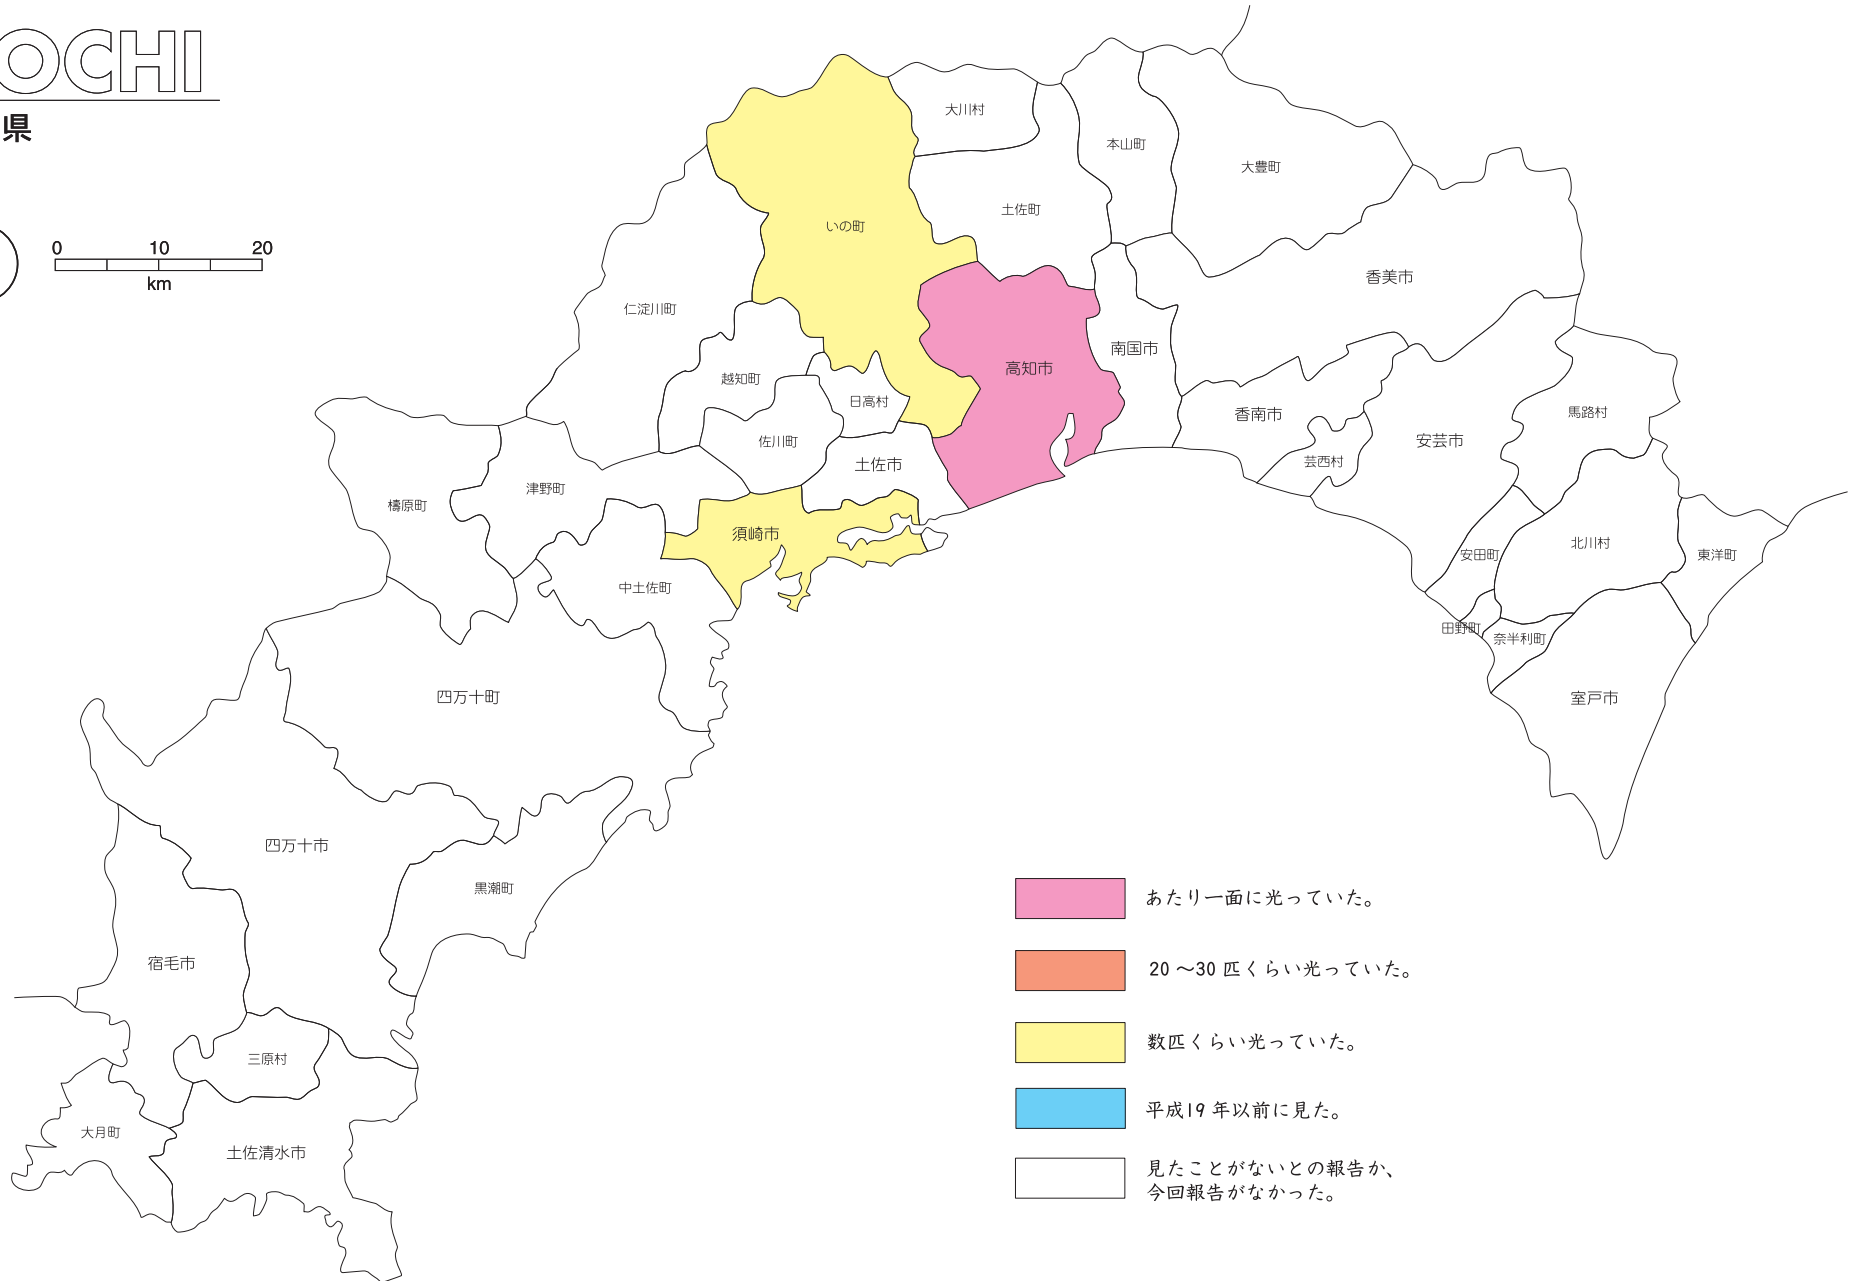

KOCHI

高知県

-  あたり一面に光っていた。
-  20〜30匹くらい光っていた。
-  数匹くらい光っていた。
-  平成19年以前に見た。
-  見たことがないとの報告か、今回報告がなかった。