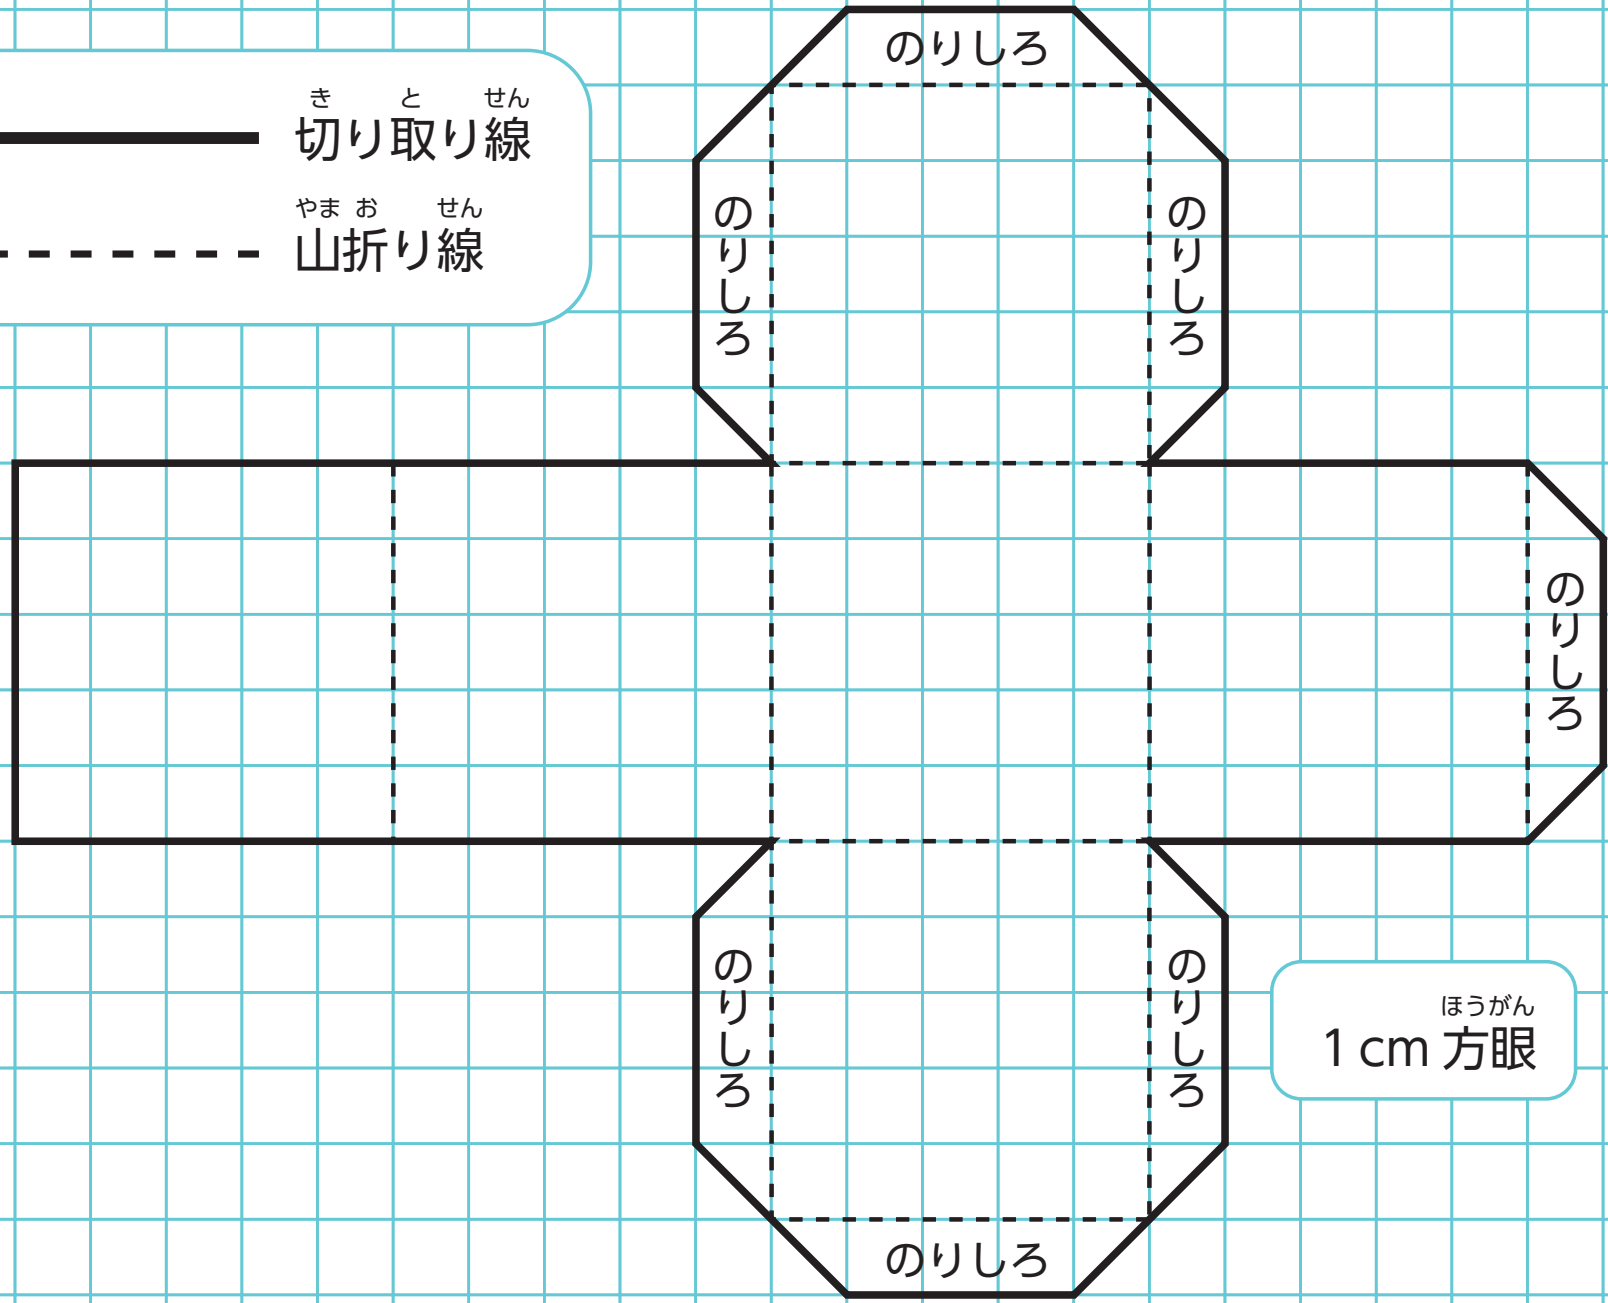

きとせん  
切り取り線

やまおせん  
山折り線

ほうがん  
1 cm 方眼